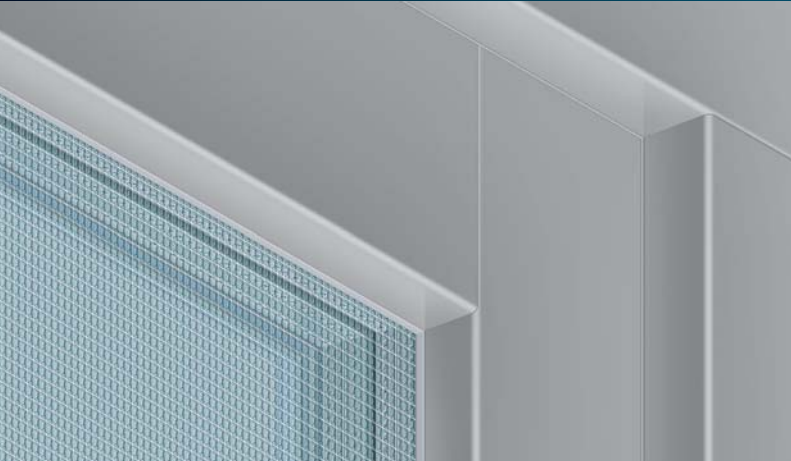

**Die
Entdecker-
Tür!**

Haustürsystem

KÖMMERLING 76

Haustürsystem - AluClip innen öffnend

KÖMMERLING®

Entdecken Sie *mehr Lebensqualität.*

Haustüren sind Teil Ihres Lebensraumes und Ihrer ganz persönlichen Wohngestaltung. Die Wahl des Haustürsystems sollte daher ihre volle Aufmerksamkeit erhalten. Mit **KÖMMERLING 76** treffen Sie die richtige Entscheidung und steigern Ihre Lebensqualität.

Design in Form und Farbe.

Haustüren mit Aluminium-Vorsatzschale kombinieren die Vorzüge beider Werkstoffe in einem Bauelement. Außen bietet die Aluminium-Vorsatzschale nahezu unbegrenzte Möglichkeiten der farblichen Gestaltung, zur Innenseite garantieren Kunststoffprofile einen geringen Pflegeaufwand, Formstabilität sowie eine hohe Funktionssicherheit

Das hochdämmende 5-Kammersystem schützt optimal vor Kälte und Wärme. **KÖMMERLING 76** Haustüren weisen zudem eine hohe Basissicherheit auf. Die großdimensionierten Stahlverstärkungen bilden einen festen, geschlossenen Rahmen. Die Flügelecken sind durch verschweißte Eckverbinder verstärkt, die mit der Stahlverstärkung kraftschlüssig verbunden sind. Sie nehmen Biege- und Torsionskräfte auf – z. B. bei Aufbruchversuchen – und bauen sie über den gesamten umlaufenden Stahlrahmen wieder ab. Mit speziellen Beschlägen lässt sich die Sicherheit weiter steigern.

KÖMMERLING 76 - AluClip Haustürsystem

- ▶ Hochdämmendes Haustürsystem mit 76 mm Bautiefe und Aluminium-Vorsatzschalen für individuelle Farbgestaltung.
- ▶ 5-Kammer-Konstruktion mit maximal dimensionierter Stahlverstärkung und Schweißbeckenverbinder für höhere Statik.
- ▶ Hohe Dichtheit durch doppelte Abdichtung zur thermisch getrennten, barrierefreien Schwelle.
- ▶ Schwellenverbinder für passgenauen Sitz und Abdichtung zwischen Rahmen und Schwelle.
- ▶ Einsatz spezieller Funktionsgläser oder Haustürfüllungen bis 48 mm.
- ▶ Hoher Einbruchschutz - bis Widerstandsklasse RC 2 (WK 2).
- ▶ Maximale Flügelgrößen:
Haustür einflügelig 1200 x 2400 mm
Haustür Stulpflügel 1000 x 2400 mm