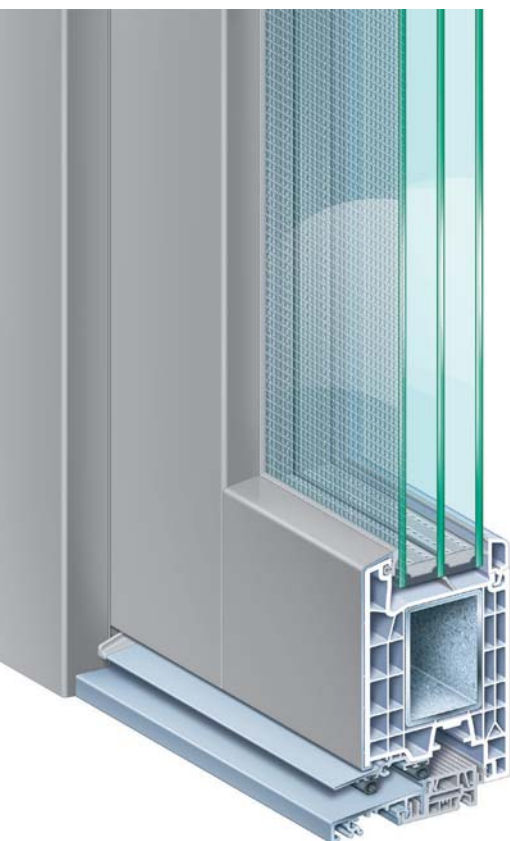

**Die
Entdecker-
Tür!**

Haustürsystem

KÖMMERLING 76

Haustürsystem - AluClip innen öffnend

KÖMMERLING®

Entdecken Sie *mehr Lebensqualität.*

Haustüren sind Teil Ihres Lebensraumes und Ihrer ganz persönlichen Wohngestaltung. Die Wahl des Haustürsystems sollte daher ihre volle Aufmerksamkeit erhalten. Mit **KÖMMERLING 76** treffen Sie die richtige Entscheidung und steigern Ihre Lebensqualität.

Design in Form und Farbe.

Haustüren mit Aluminium-Vorsatzschale kombinieren die Vorzüge beider Werkstoffe in einem Bauelement. Außen bietet die Aluminium-Vorsatzschale nahezu unbegrenzte Möglichkeiten der farblichen Gestaltung, zur Innenseite garantieren Kunststoffprofile einen geringen Pflegeaufwand, Formstabilität sowie eine hohe Funktionssicherheit

Das hochdämmende 5-Kammersystem schützt optimal vor Kälte und Wärme. **KÖMMERLING 76** Haustüren weisen zudem eine hohe Basissicherheit auf. Die großdimensionierten Stahlverstärkungen bilden einen festen, geschlossenen Rahmen. Die Flügelecken sind durch verschweißte Eckverbinder verstärkt, die mit der Stahlverstärkung kraftschlüssig verbunden sind. Sie nehmen Biege- und Torsionskräfte auf – z. B. bei Aufbruchversuchen – und bauen sie über den gesamten umlaufenden Stahlrahmen wieder ab. Mit speziellen Beschlägen lässt sich die Sicherheit weiter steigern.

KÖMMERLING 76 - AluClip Haustürsystem

- ▶ Hochdämmendes Haustürsystem mit 76 mm Bautiefe und Aluminium-Vorsatzschalen für individuelle Farbgestaltung.
- ▶ 5-Kammer-Konstruktion mit maximal dimensionierter Stahlverstärkung und Schweißbeckenverbinder für höhere Statik.
- ▶ Hohe Dichtheit durch doppelte Abdichtung zur thermisch getrennten, barrierefreien Schwelle.
- ▶ Schwellenverbinder für passgenauen Sitz und Abdichtung zwischen Rahmen und Schwelle.
- ▶ Einsatz spezieller Funktionsgläser oder Haustürfüllungen bis 48 mm.
- ▶ Hoher Einbruchschutz - bis Widerstandsklasse RC 2 (WK 2).
- ▶ Maximale Flügelgrößen:
Haustür einflügelig 1200 x 2400 mm
Haustür Stulpflügel 1000 x 2400 mm